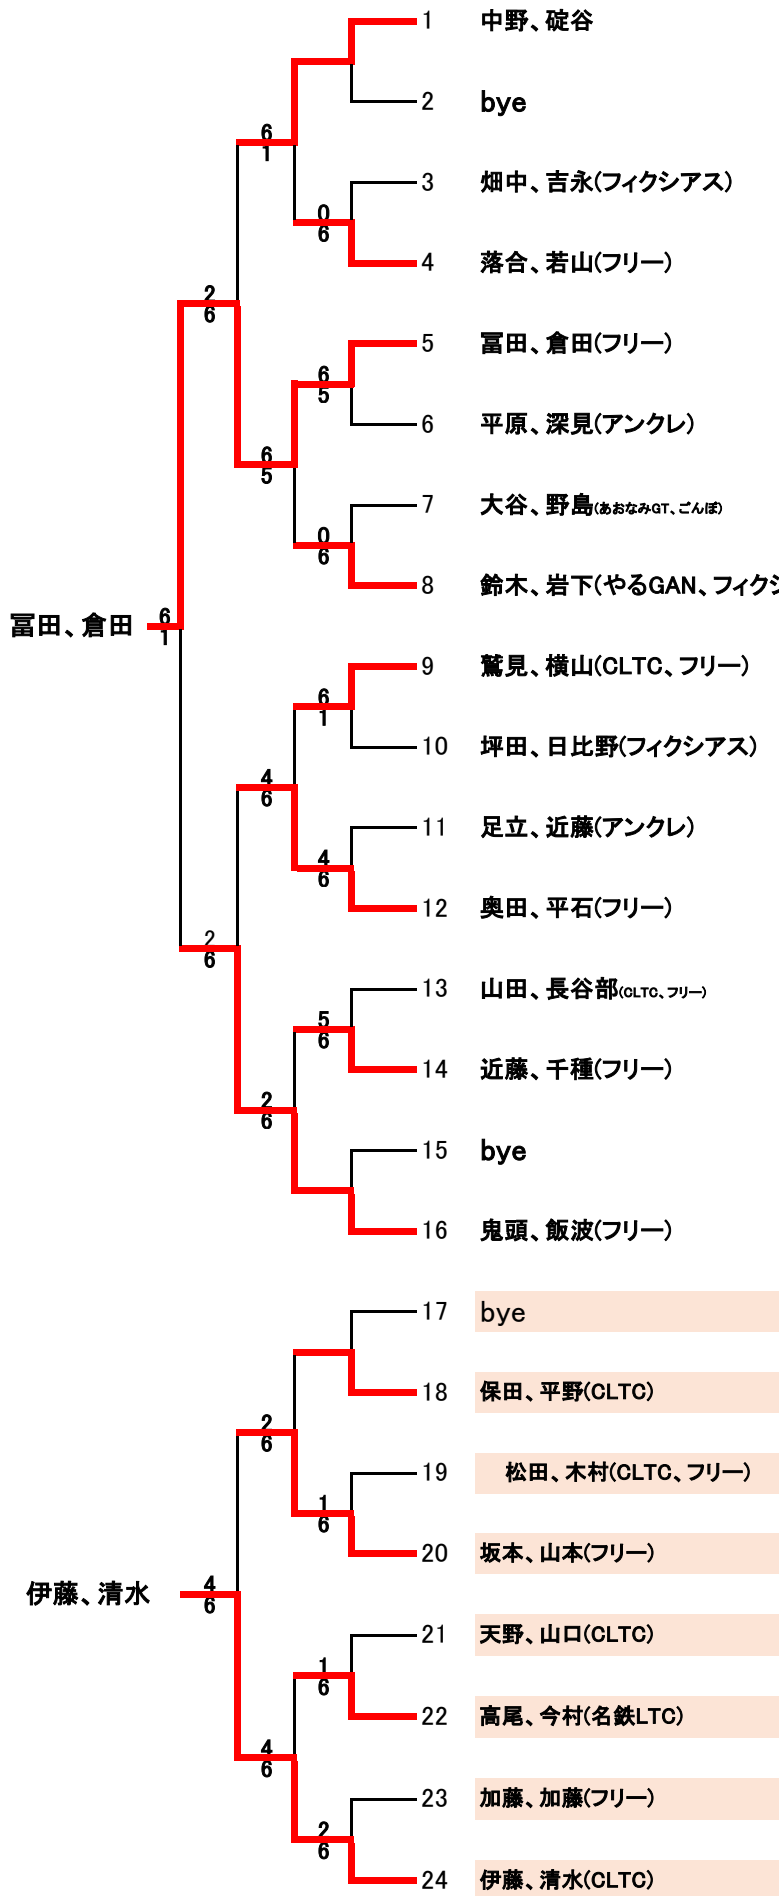

知立市テニス大会 男子ダブルス

20161211

本戦トーナメント

予戦リーグ

10:00start		17	18	19
A	17 高尾、今村(名鉄LTC)		4-6	3-6
	18 足立、近藤(アンクレ)	6-4		1-6
	19 中野、碓谷	6-3	6-1	

10:00start		20	21	22
B	20 坂本、山本(フリー)		5-6	1-6
	21 落合、若山(フリー)	6-5		2-6
	22 鷲見、横山(GLTC、フリー)	6-1	6-2	

10:00start		23	24	25
C	23 松田、木村(GLTC、フリー)		4-6	1-6
	24 近藤、千種(フリー)	6-4		2-6
	25 鈴木、岩下(やるGAN、フィクシアス)	6-1	6-2	

10:00start		26	27	28
D	26 大谷、野島(あおなみGT、ごんぼ)		6-2	5-6
	27 伊藤、清水(GLTC)	2-6		0-6
	28 鬼頭、飯波(フリー)	6-5	6-0	

		29	30	31
E	29 保田、平野(GLTC)		6-3	1-6
	30 奥田、平石(フリー)	3-6		6-4
	31 平原、深見(アンクレ)	6-1	4-6	

		32	33	34
F	32 天野、山口(GLTC)		1-6	0-6
	33 坪田、日比野(フィクシアス)	6-1		0-6
	34 富田、倉田(フリー)	6-0	6-0	

		35	36	37
G	35 加藤、加藤(フリー)		3-6	0-6
	36 畑中、吉永(フィクシアス)	6-3		0-6
	37 山田、長谷部(GLTC、フリー)	6-0	6-0	